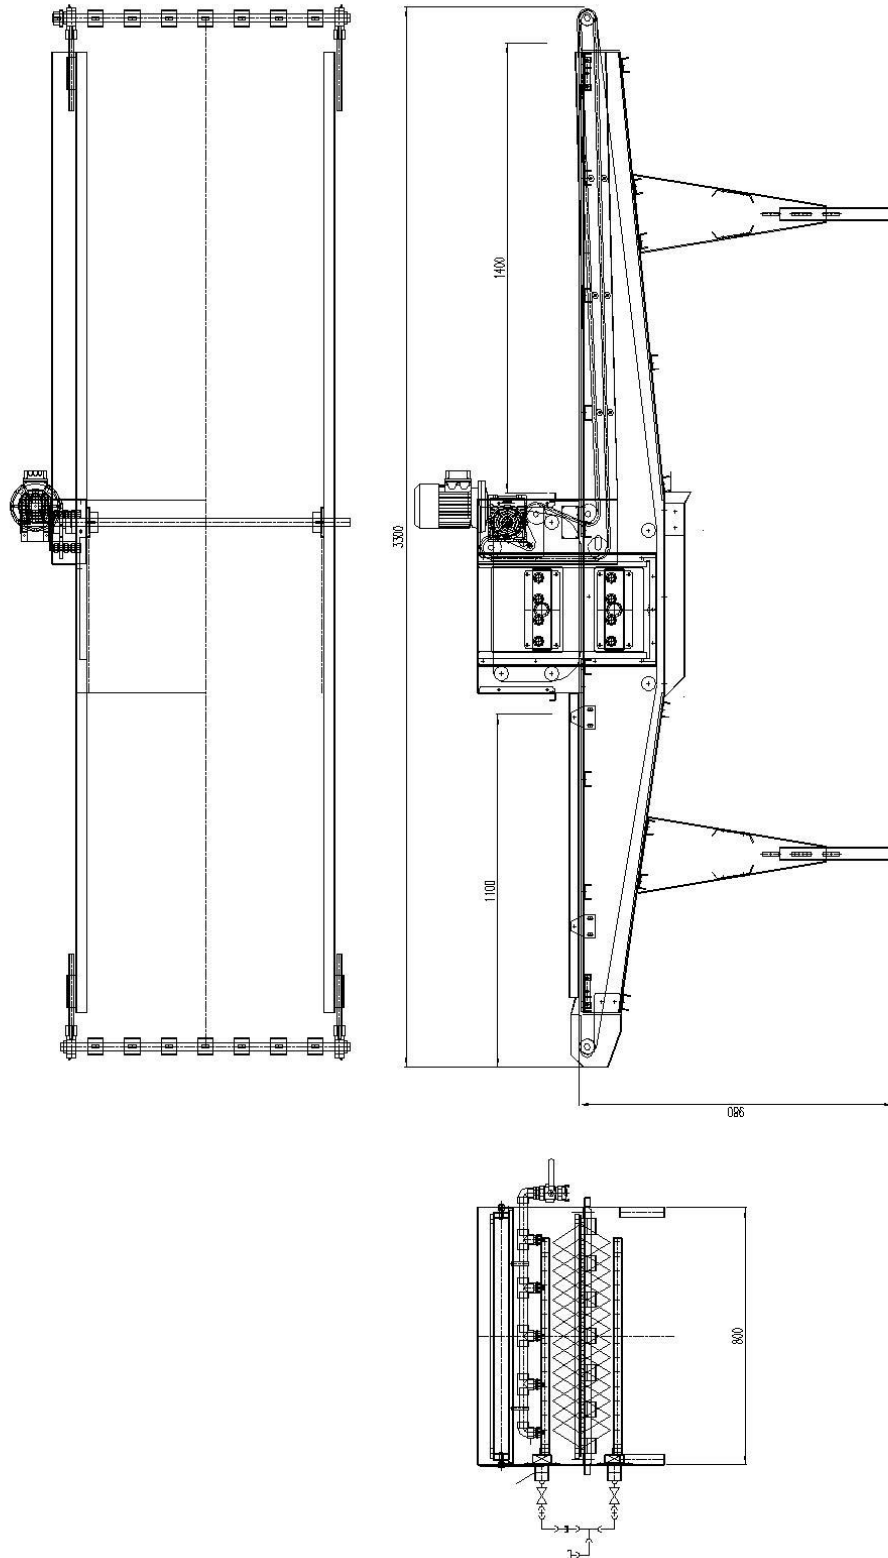

Onze producten worden onderworpen aan voortdurende ontwikkeling en verbetering. Bovendien worden de machines vaak aangepast aan de wensen van de afnemers. Hierdoor bestaat de mogelijkheid dat uw machine in detail af kan wijken.