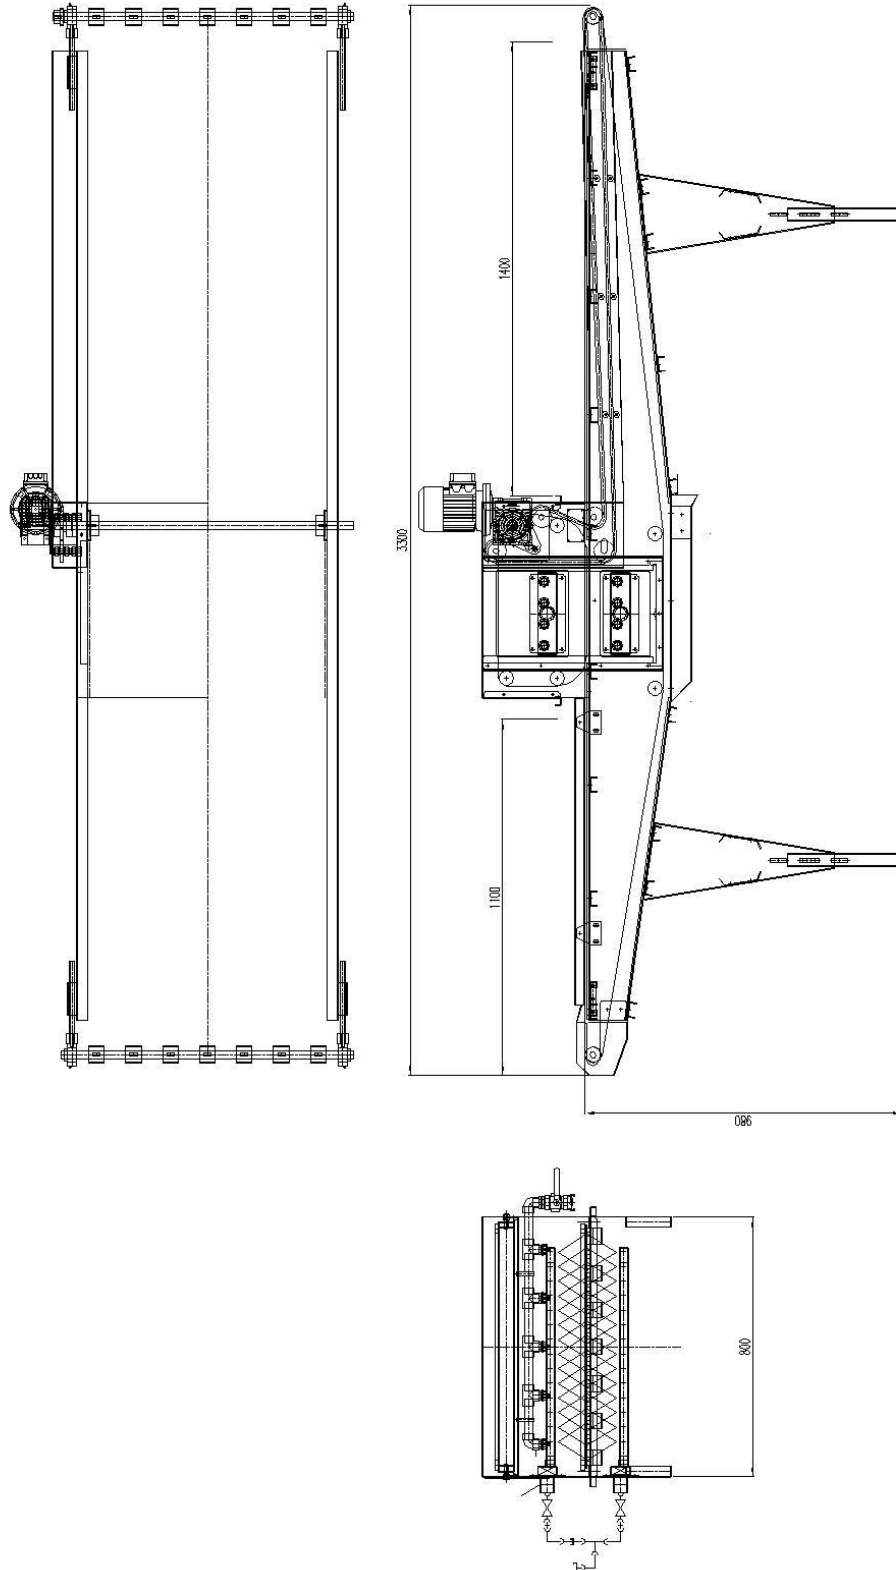

Unsere Produkte werden ständig weiterentwickelt und verbessert. Außerdem werden sie häufig den individuellen Kundenwünschen angepasst. Deswegen besteht die Möglichkeit, dass Ihre Maschine geringfügig von der in dieser Anleitung beschriebenen Maschine abweicht.